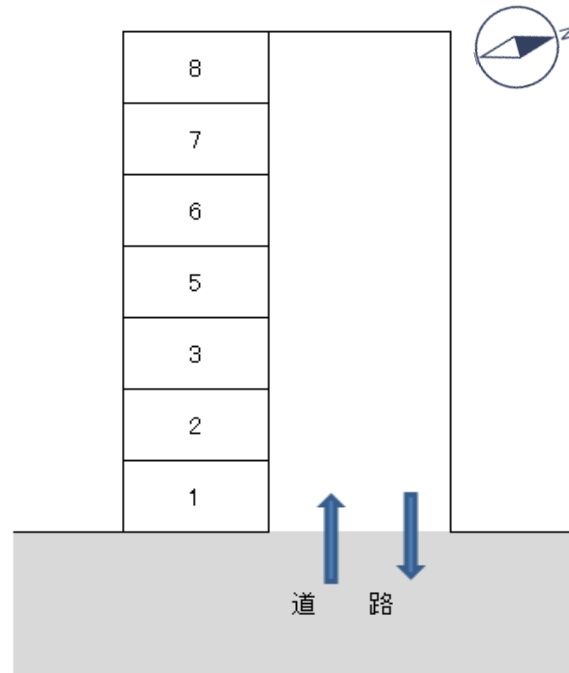

物件種目	月極駐車場
物件名所在地	みどり町10地内駐車場 鶴岡市みどり町10-7 (地番)
近隣	理容ジュニア様まで徒歩 1分
	星光堂時計店様まで徒歩 2分

賃貸条件	賃料	4,000円(税込)
	仲介手数料	4,000円(税込)
	その他	2月は賃料無料
設備		

区画	全 7 区画
現況	空き区画あり
引渡	即日
管理	巡回管理
備考	

山形県知事免許(14)第 519 号

〒997-0035 山形県鶴岡市馬場町1番20号