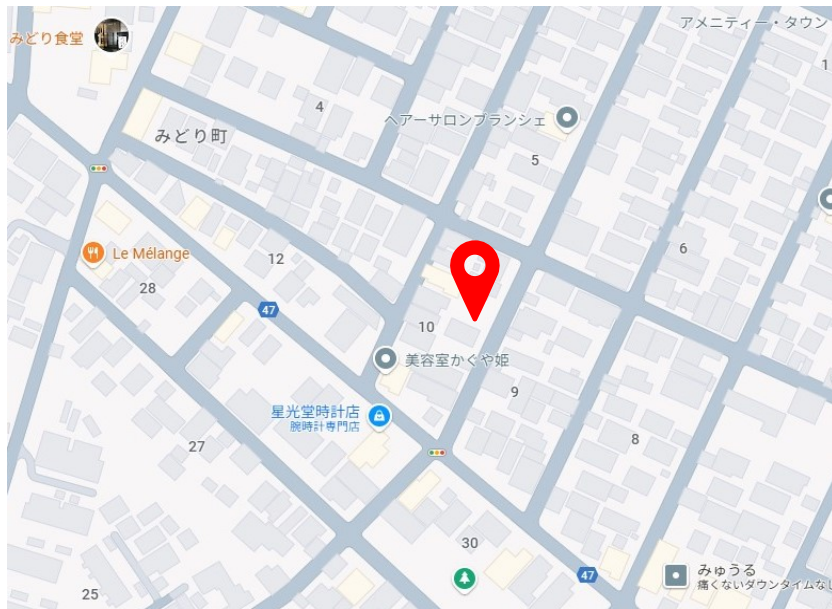

物件種目	月極駐車場
物件名所在地	みどり町10地内駐車場 鶴岡市みどり町10-7 (地番)
近隣	理容ジュニア様まで徒歩 1分
	星光堂時計店様まで徒歩 2分

賃貸条件	賃料	4,000円(税込)
	仲介手数料	4,000円(税込)
	その他	2月は賃料無料
設備		

区画	全 7 区画
現況	空き区画あり
引渡	即日
管理	巡回管理
備考	

山形県知事免許(14)第 519 号

〒997-0035 山形県鶴岡市馬場町1番20号