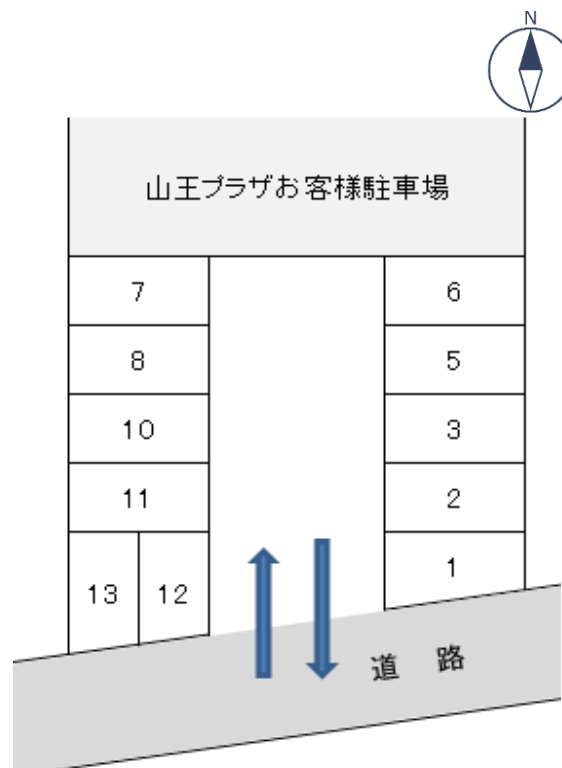

物件種目	月極駐車場
物件名	駅横駐車場
所在地	鶴岡市末広町2-1-246 (地番)
近隣	JR鶴岡駅まで徒歩 1分
	マリカまで徒歩 2分

賃貸条件	賃料	6,300 円(税込)
	仲介手数料	6,300円(税込)
	その他	—
設備	除雪あり	

区画	全 12 区画
現況	空き区画あり
引渡	即日
管理	巡回管理
備考	

山形県知事免許 (14) 第 519 号

〒997-0035 山形県鶴岡市馬場町1番20号