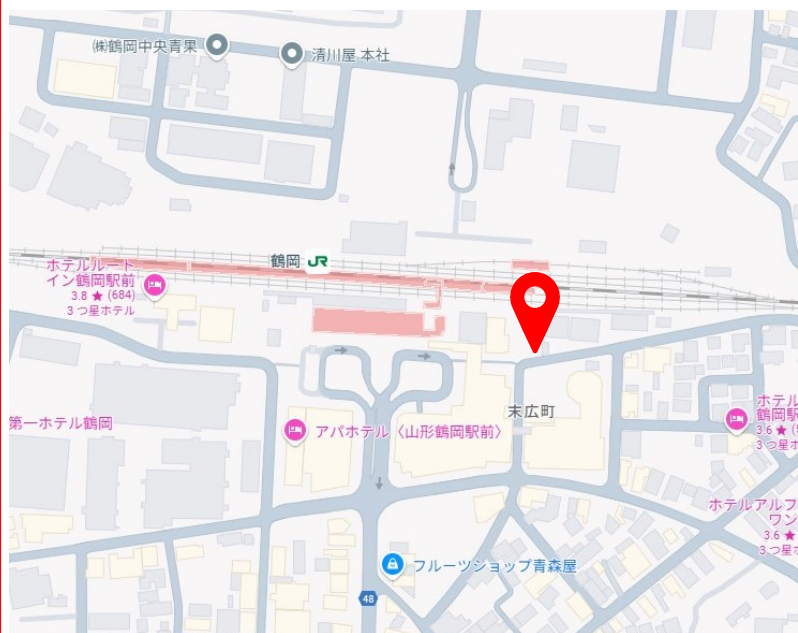

物件種目	月極駐車場
物件名	駅横駐車場
所在地	鶴岡市末広町2-1-246 (地番)
近隣	JR鶴岡駅まで徒歩 1分
	マリカまで徒歩 2分

賃貸条件	賃料	6,300 円(税込)
	仲介手数料	6,300円(税込)
	その他	—
設備	除雪あり	

区画	全 12 区画
現況	空き区画あり
引渡	即日
管理	巡回管理
備考	

山形県知事免許 (14) 第 519 号

〒997-0035 山形県鶴岡市馬場町1番20号