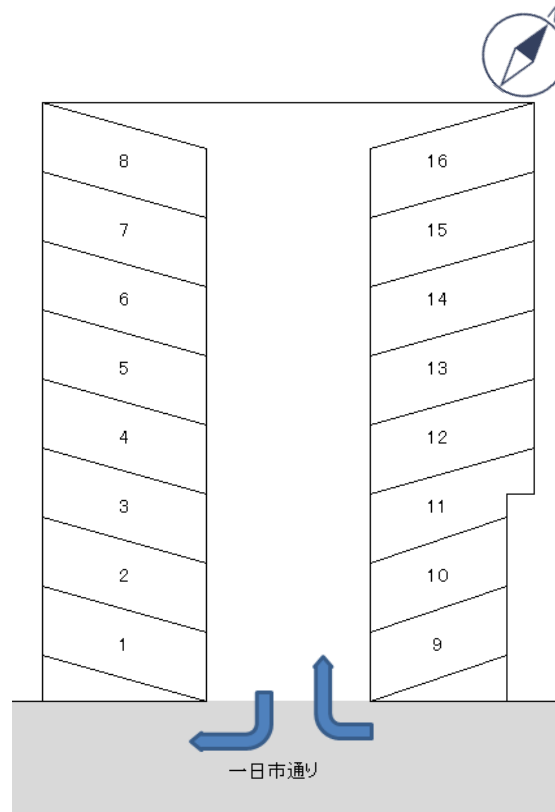

物件種目	<b>月極駐車場</b>
物件名所在地	<b>本二駐車場</b>
所在地	鶴岡市本町二丁目2-22 (地番)
近隣	鶴岡商工会議所まで徒歩 3 分
	荘内銀行本店まで徒歩 5 分

賃貸条件	賃料	<b>6,500 円(税込)</b>
	仲介手数料	<b>6,500円(税込)</b>
	その他	—
設備	消雪あり	

区画	全 16 区画
現況	空き区画あり
引渡	即日
管理	巡回管理
備考	

山形県知事免許 (14) 第 519 号