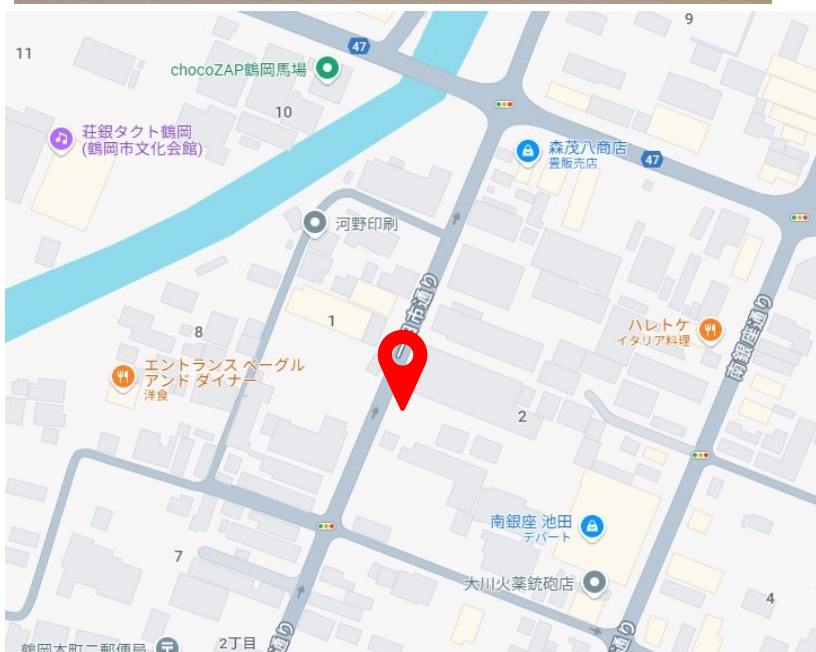

物件種目	<b>月極駐車場</b>
物件名所在地	<b>本二駐車場</b>
所在地	鶴岡市本町二丁目2-22 (地番)
近隣	鶴岡商工会議所まで徒歩 3 分
	荘内銀行本店まで徒歩 5 分

賃貸条件	賃料	<b>6,500 円(税込)</b>
	仲介手数料	<b>6,500円(税込)</b>
	その他	—
設備	消雪あり	

区画	全 16 区画
現況	空き区画あり
引渡	即日
管理	巡回管理
備考	

山形県知事免許 (14) 第 519 号