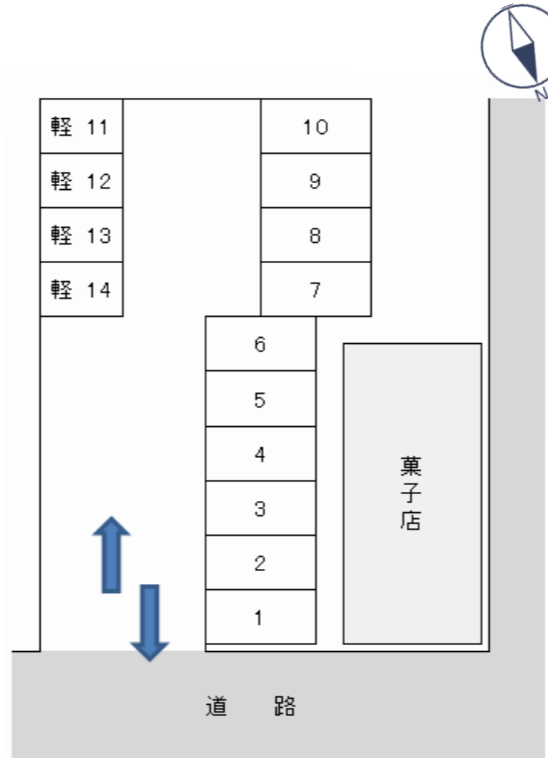

物件種目	月極駐車場
物件名所在地	鶯田パーキングエリア 鶴岡市本町三丁目14-25 (地番)
近隣	久栄堂菓子店様まで徒歩 1分
	鶴岡市役所まで徒歩 7分

賃貸条件	賃料	6,000円(税込) ※軽自動車専用区画は5,000円(税込)
	仲介手数料	賃料と同額(税込)
	その他	—
設備	消雪あり	

区画	全 14 区画
現況	空き区画あり
引渡	即日
管理	巡回管理
備考	

山形県知事免許(14)第 519 号