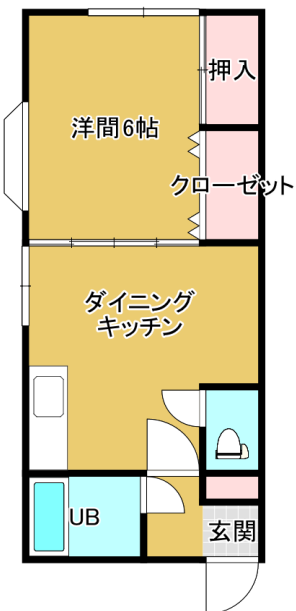

物件種目	<b>アパート</b>		
最寄駅	<b>JR鶴岡駅</b>		
間取タイプ	<b>1DK</b>		
賃貸条件	賃料	<b>36,000円</b>	
	敷金	<b>2ヵ月</b>	
所在地	鶴岡市新形町8-60		
交通	新形町バス停より徒歩5分		
	山形大学鶴岡キャンパスまで約0.9km		
建物	建物名	サンハイム 203号	
	構造・規模	木造2階建て2階部分	
	間取内訳	洋6帖 + DK	
	使用部分面積	33.05㎡	
築年月	1988年	契約期間	3年
管理費等	なし		
駐車場	共用駐車場		
現況	入居中	入居日	令和7年4月1日～
設備	○プロパンガス		
	○エアコン ○ウォシュレット		
保険	学生協利用		
備考	○アーク賃貸保証加入要: 初回契約時 15,000円		
会員番号		物件番号	

物件番号

山形県知事免許(14)第 519 号

〒997-0035 山形県鶴岡市馬場町1番20号

**株式会社 荘内ハウジング** TEL:0235-22-2054  
FAX:0235-22-4877

【客付会社様へ】

■手数料: 39,600円

■取引態様: 仲介

■情報公開日: 令和6年9月5日

物件所在