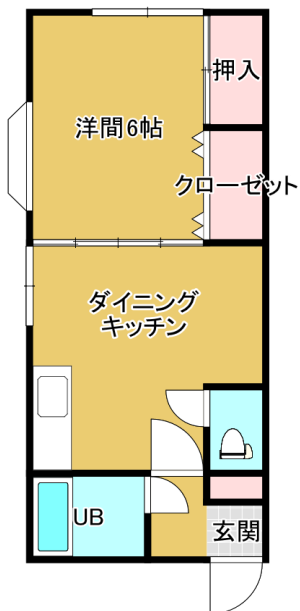

物件種目	アパート		
最寄駅	JR鶴岡駅		
間取タイプ	1DK		
賃貸条件	賃料	36,000円	
	敷金	2ヵ月	
所在地	鶴岡市新形町8-60		
交通	新形町バス停より徒歩5分		
	山形大学鶴岡キャンパスまで約0.9km		
建物	建物名	サンハイム 103号	
	構造・規模	木造1階建て1階部分	
	間取内訳	洋6帖 + DK	
	使用部分面積	33.05㎡	
築年月	1988年	契約期間	3年
管理費等	なし		
駐車場	共用駐車場		
現況	入居中	入居日	令和7年4月1日～
設備	○プロパンガス		
	○エアコン ○ウォシュレット		
保険	学生協利用		
備考	○アーク賃貸保証加入要: 初回契約時 15,000円		
会員番号		物件番号	